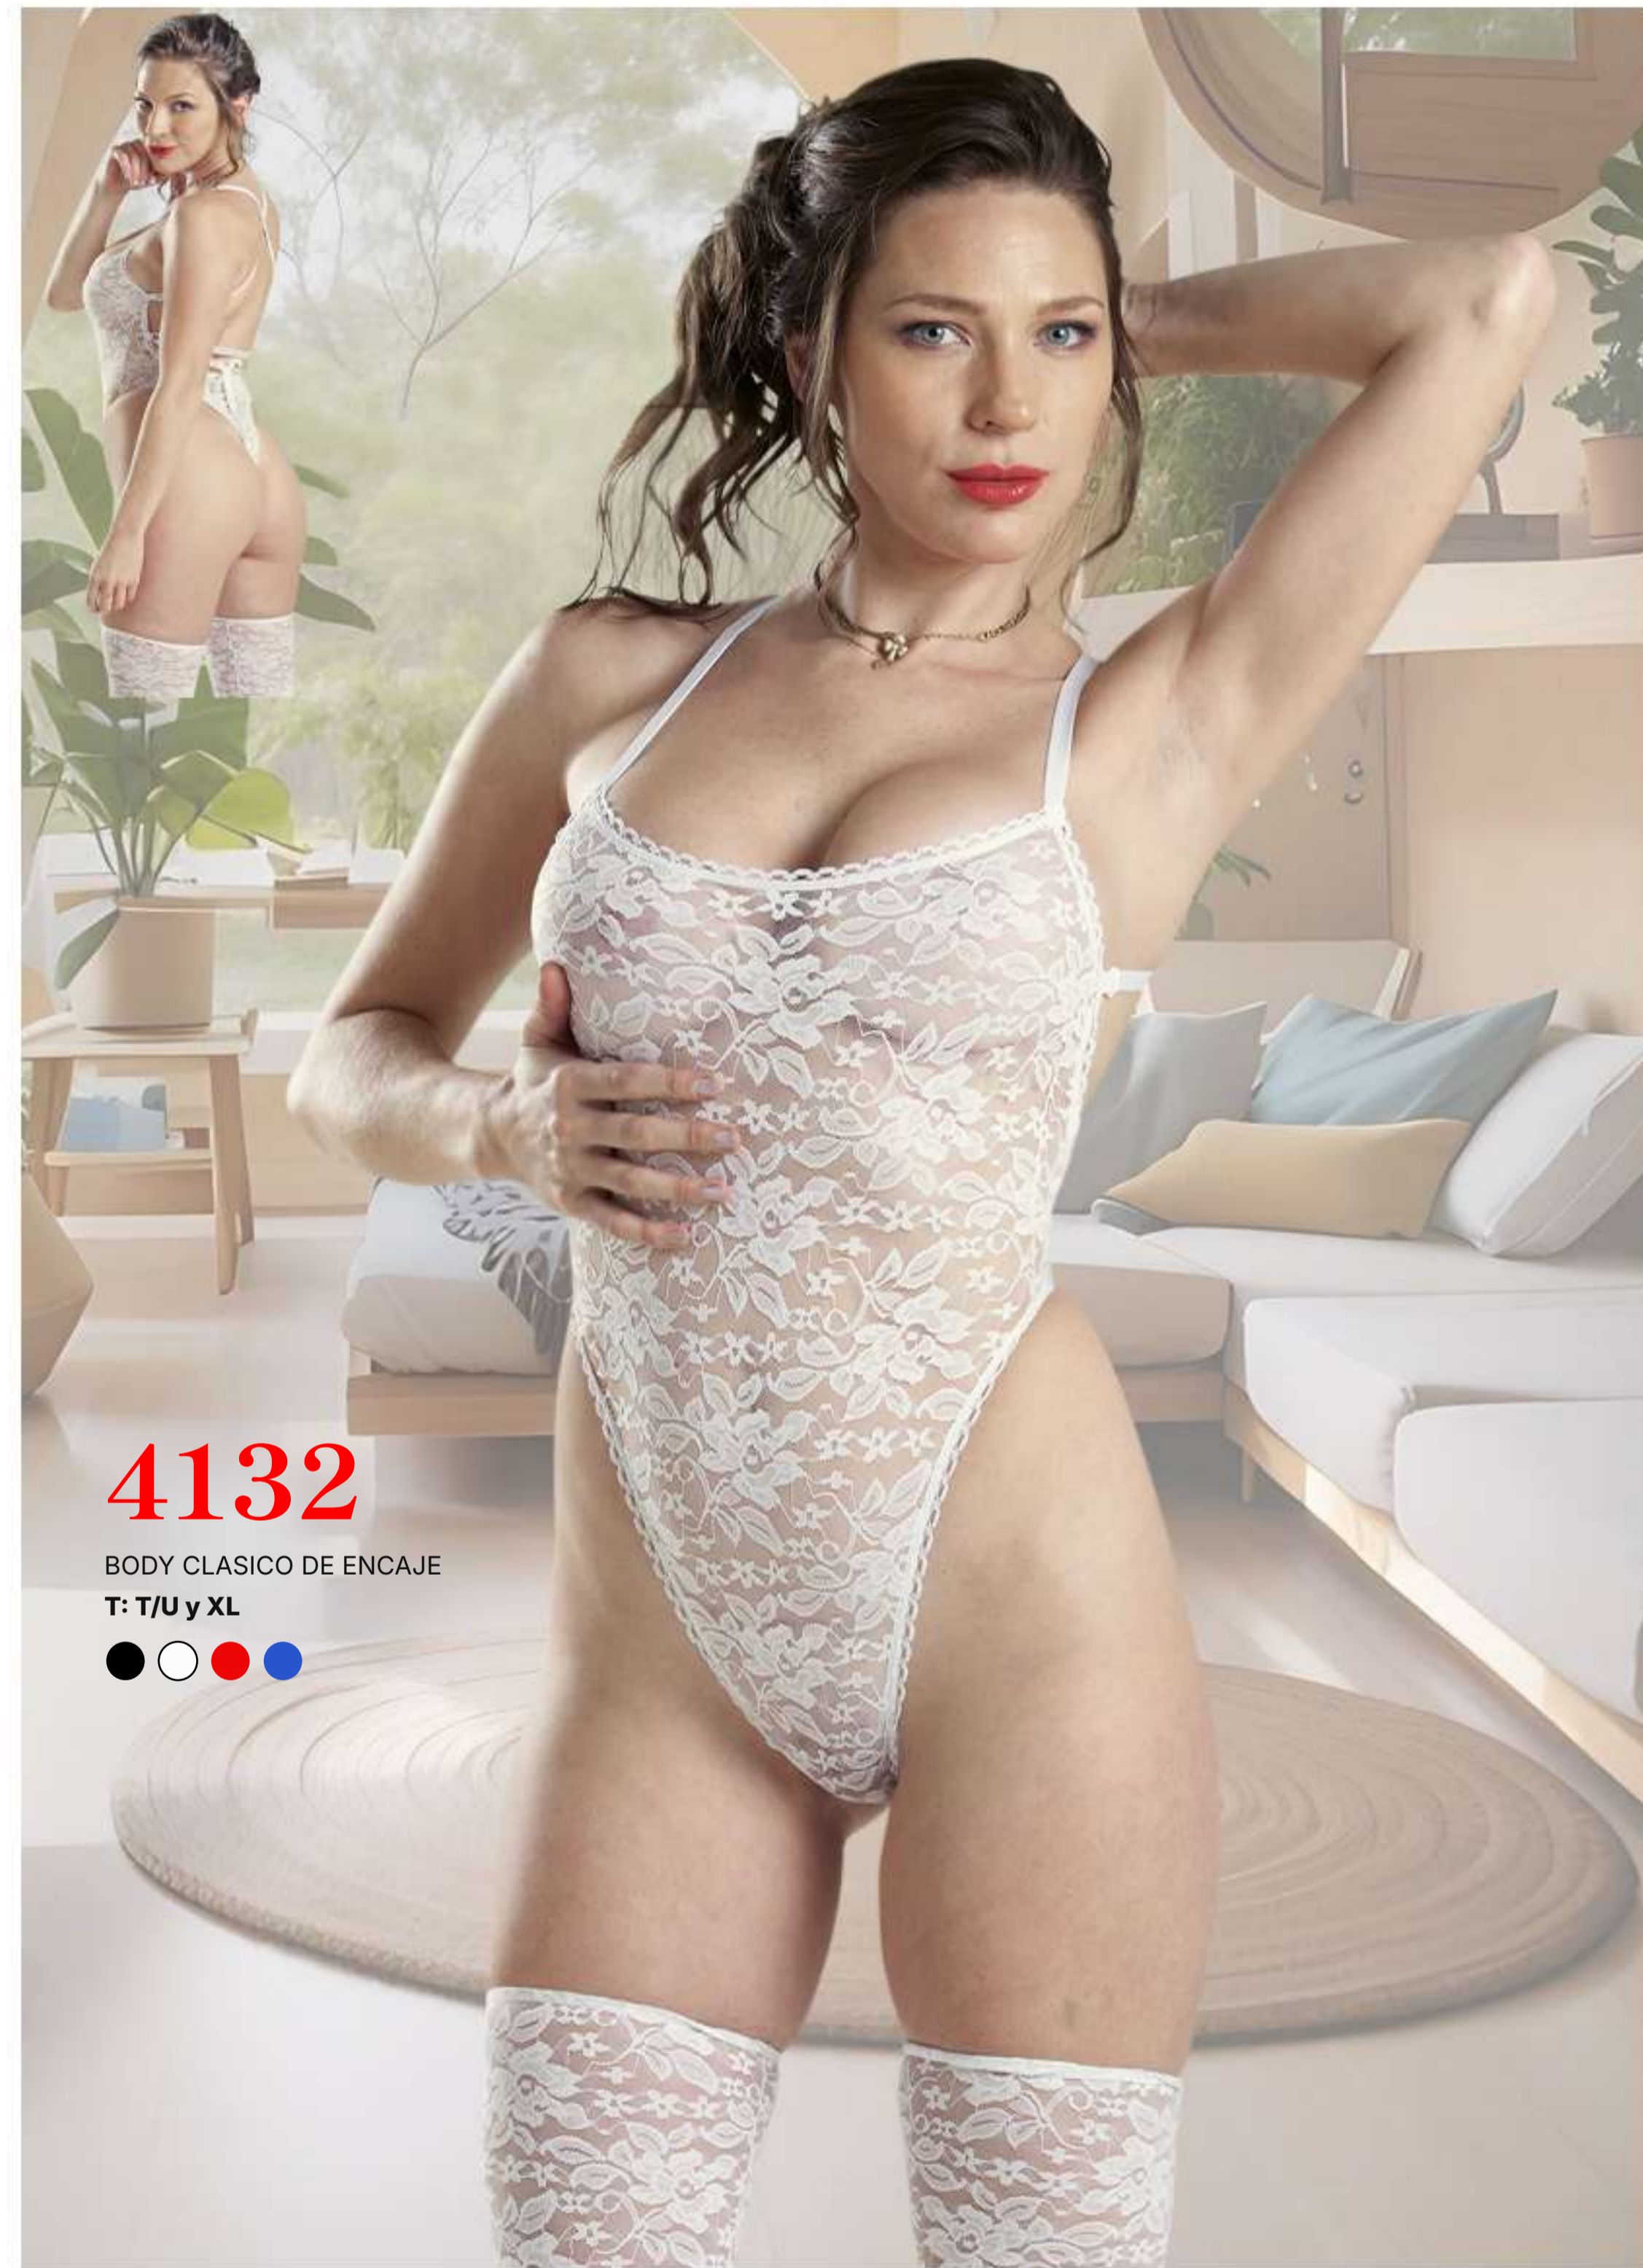

# 4102

BODY DE ENCAJE CON  
TAZA SOFT Y PORTALIGAS  
TT: 85 - 90 - 95 - 100 - 105

**4122**

BODY DE ENCAJE CON  
CINTURA ALTA  
T: T/U y XL

**4132**

BODY CLASICO DE ENCAJE  
T: T/U y XL

**3120**

CORSET ENCAJE/SATIN  
CON TAZA SOFT Y LESS  
T: 90 - 95 - 100 - 105