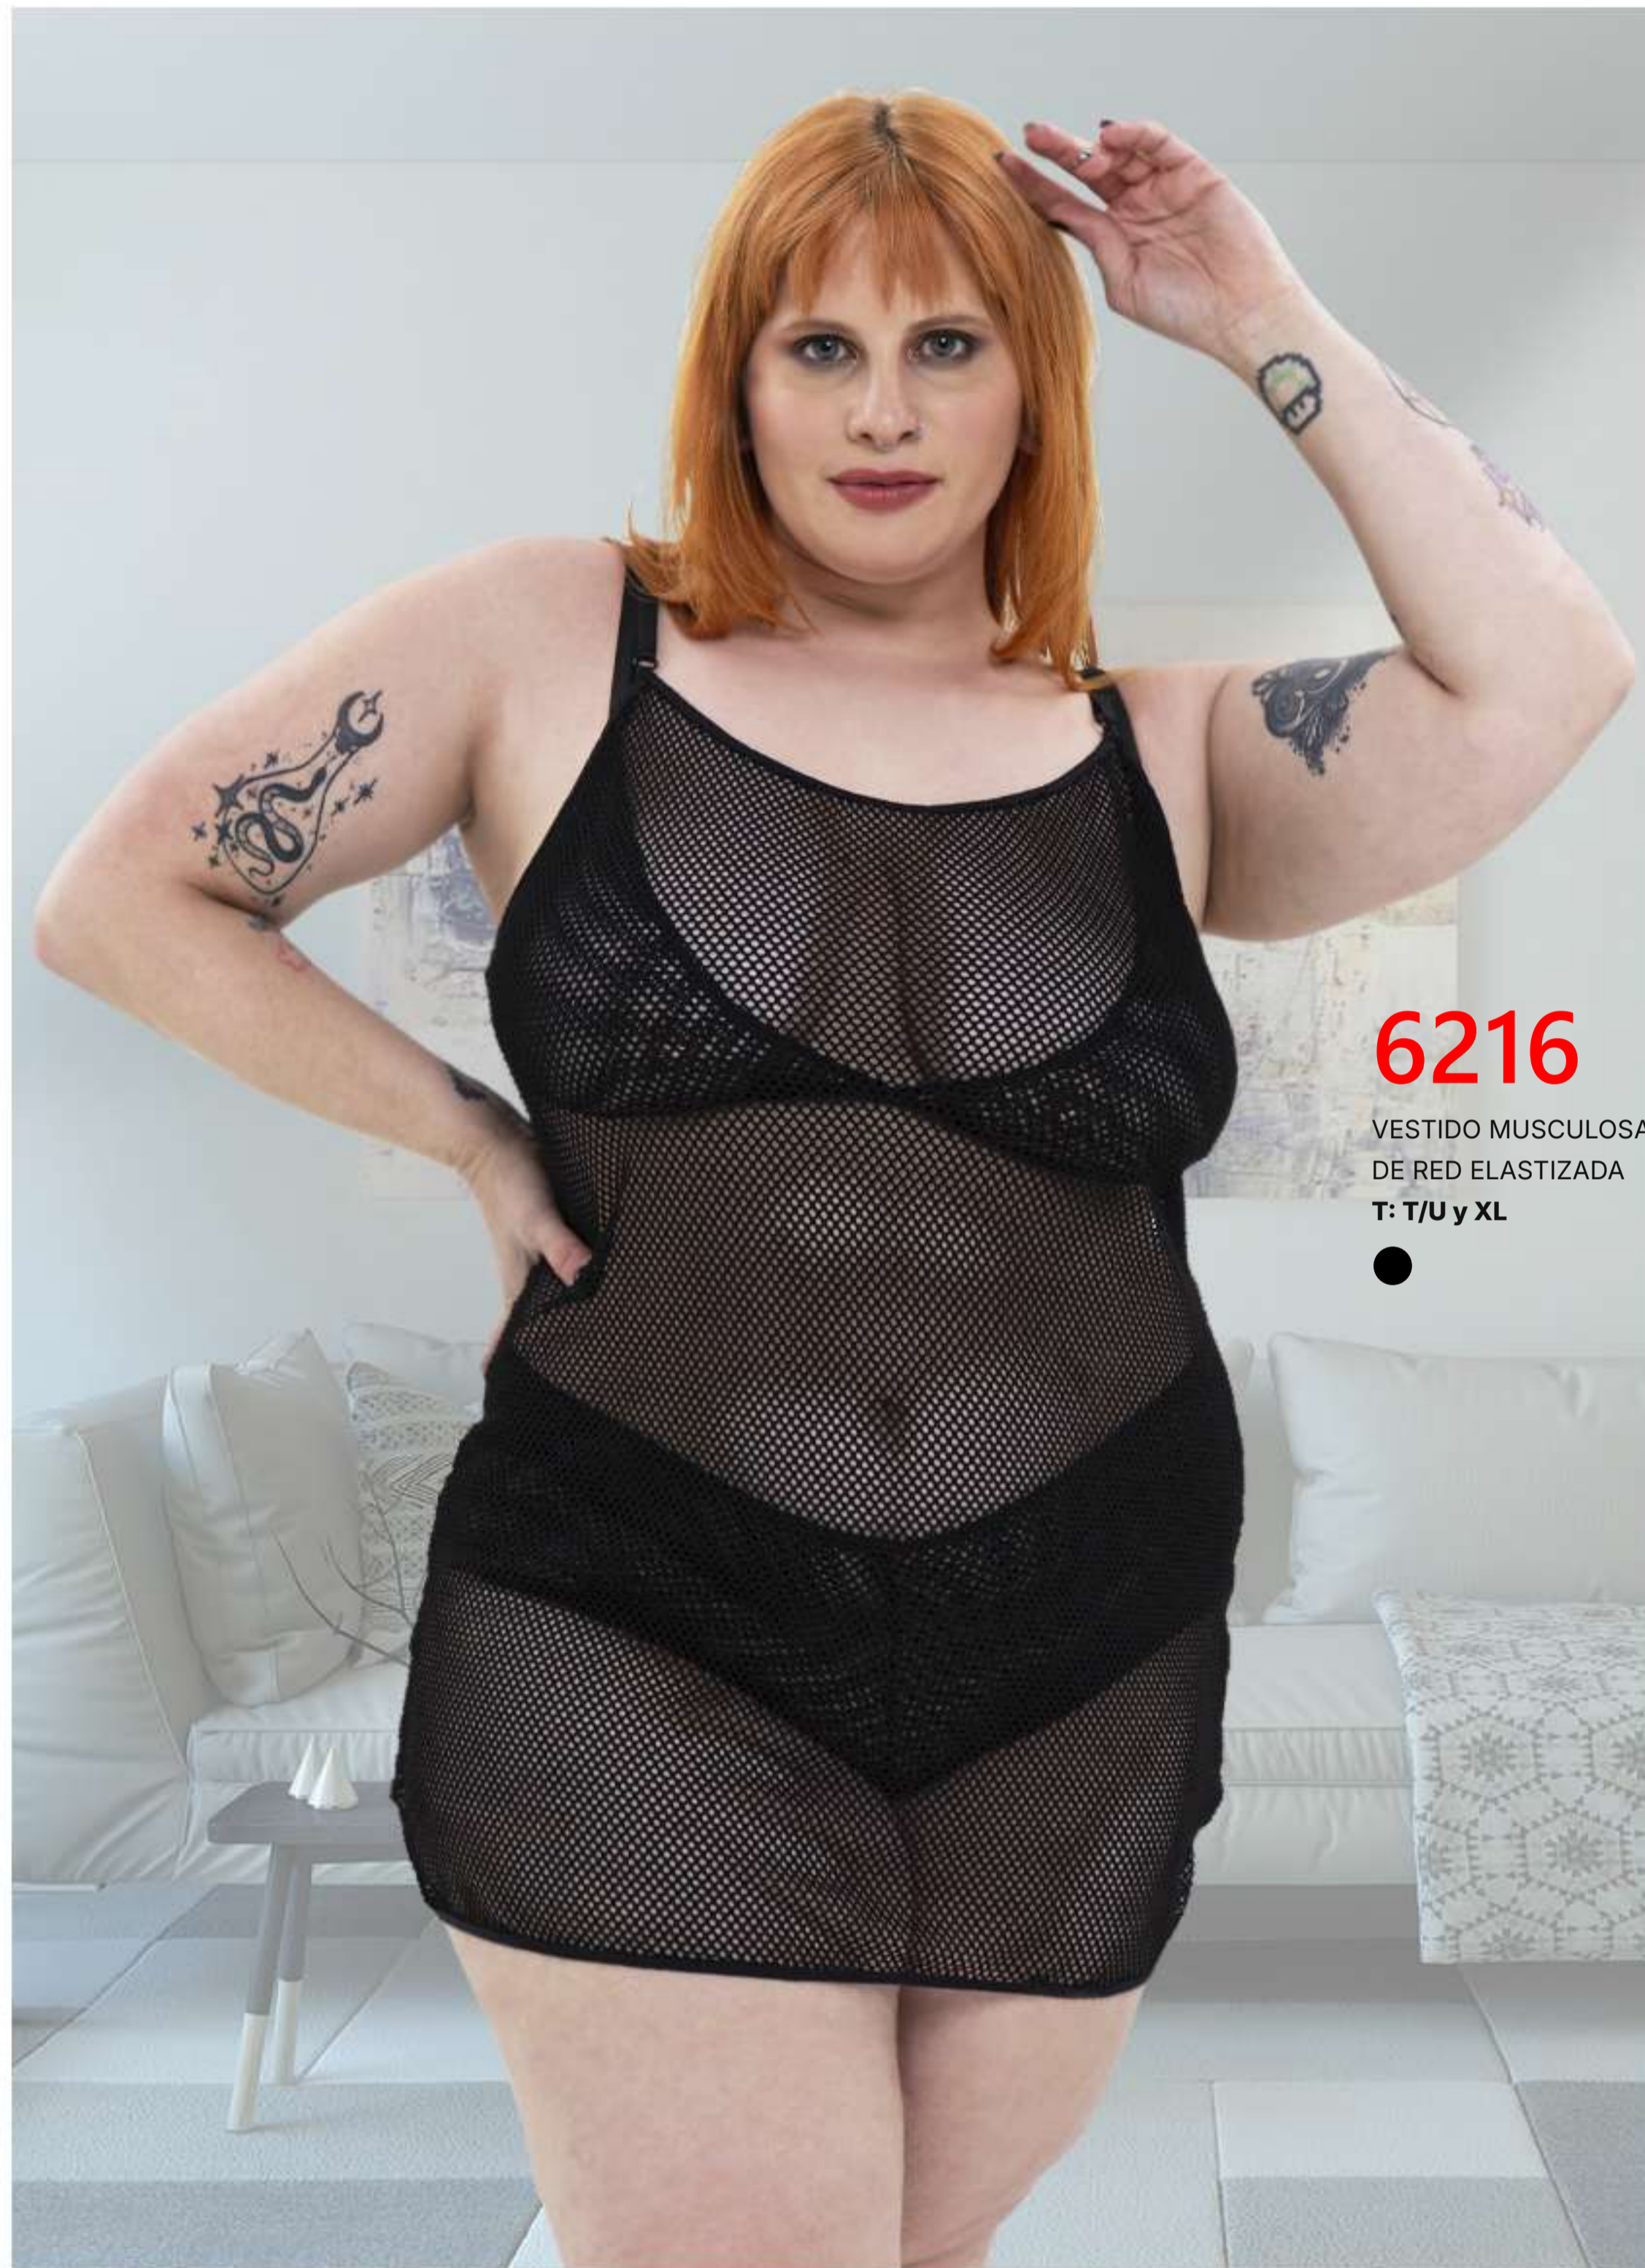

6216

VESTIDO MUSCULOSA
DE RED ELASTIZADA
T: T/U y XL