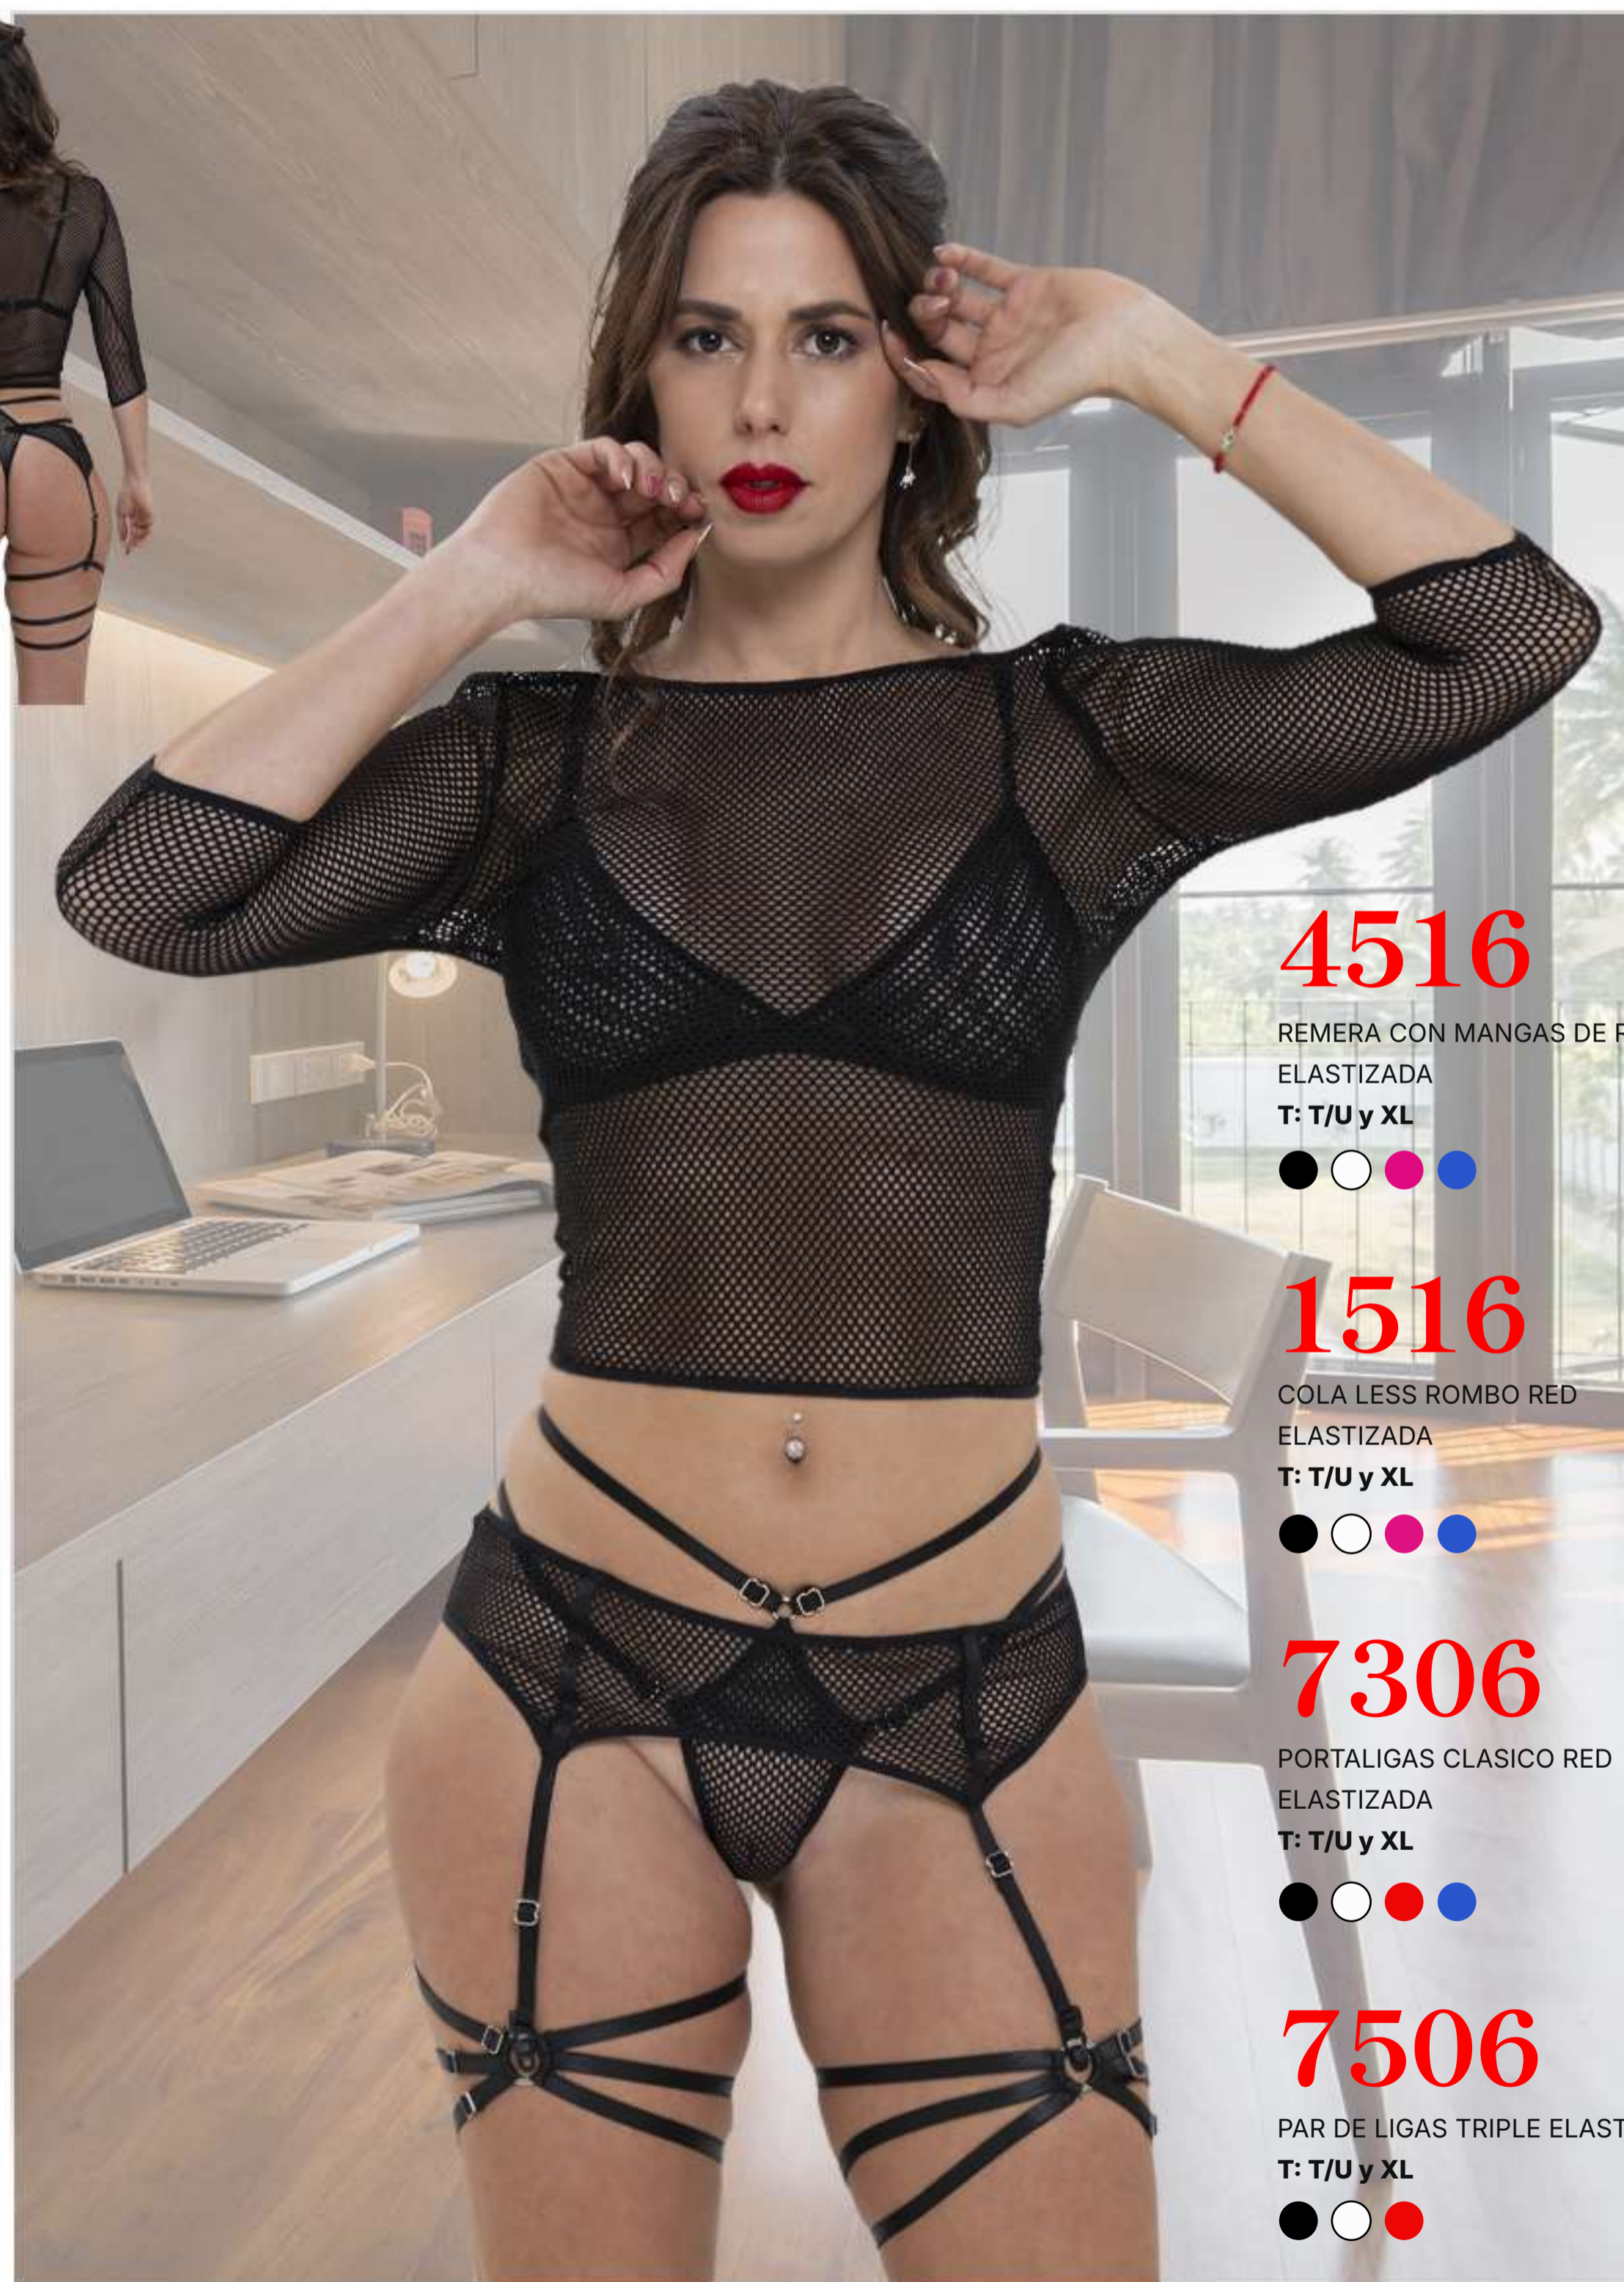

4516

REMERA CON MANGAS DE RED
ELASTIZADA
T: T/U y XL

1516

COLA LESS ROMBO RED
ELASTIZADA
T: T/U y XL

7306

PORTALIGAS CLASICO RED
ELASTIZADA
T: T/U y XL

7506

PAR DE LIGAS TRIPLE ELASTICO
T: T/U y XL